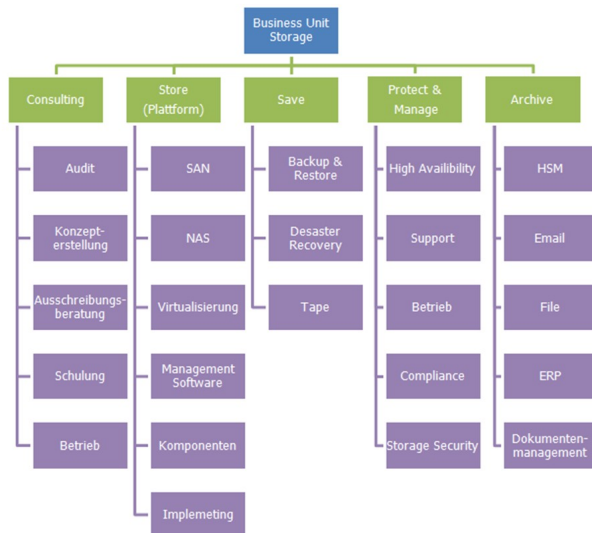

Archivierungslösungen

- Email und File Archivierung

Für weitere Informationen
Sprechen Sie uns bitte an.
Wir freuen uns auf Sie!

TRAFFIX
Network Partner

Barmbeker Straße 10
Medienpark Kampnagel
22303 Hamburg
Tel. +49 40.68 2872.0
Fax +49 40.68 2872.50

Email: info@traffix.de
Web: www.traffix.de